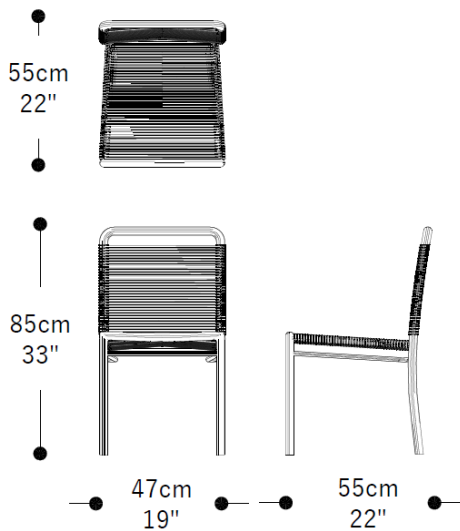

BRETON

CADEIRA
GIRASSOL

Design moderno e resistência para áreas externas. Com estrutura em alumínio e revestimento em corda náutica 4 mm, este móvel é ideal para quem busca durabilidade, leveza e estilo. Os braços em alumínio com 1,6 mm de espessura garantem firmeza, e as ponteiros em nylon protegem o piso. Medidas especiais não permitidas.

CADEIRA
GIRASSOL

BRETON

Cadeira
Girassol

CADEIRA
GIRASSOL

BRETON

Diferenciais:

- Estrutura em alumínio leve e resistente
- Revestimento em corda Náutica
- Ponteiros da base em Nylon protegem o piso

CADEIRA
GIRASSOL

BRETON

 Estrutura em alumínio e revestimento em corda náutica 4 mm, este móvel é ideal para quem busca durabilidade, leveza e estilo. Os braços em alumínio com 1,6 mm de espessura garantem firmeza, e as ponteiros em nylon protegem o piso.